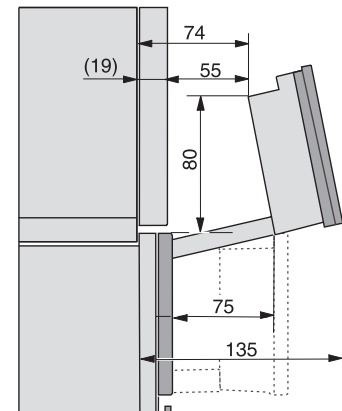

ESW7x20, DGC7x6xHCPro, DGC7x6xHCXPro Skizze

ESW7x10, EVS7010, DGC7x6xHCPro, DGC7x6xHCXPro Skizze

Einbau DGC XXL, Skizze

Einbau DGC XXL Unterbau, Skizze
Arbeitsplattenüberstand ≤ 29 mm

Verschraubung DGC XXL, Skizze

DGC7x4x Schwenkbereich der Blende, Skizze

Seitenansicht DGC XXL, Skizze
*22 mm – Glas, *23,3 mm – Edelstahl