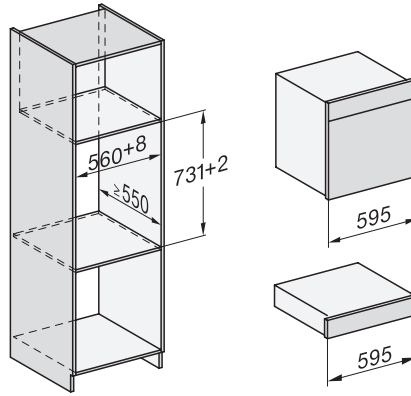

ESW7x20, DGC7x6xHCPro, DGC7x6xHCXPro Skizze

ESW7x10, EVS7010, DGC7x6xHCPro, DGC7x6xHCXPro Skizze

Einbau DGC XXL, Skizze

Einbau DGC XXL Unterbau, Skizze
Arbeitsplattenüberstand ≤ 29 mm

Verschraubung DGC XXL, Skizze

DGC7x4x Schwenkbereich der Blende, Skizze

Seitenansicht DGC XXL, Skizze
*22 mm – Glas, *23,3 mm – Edelstahl