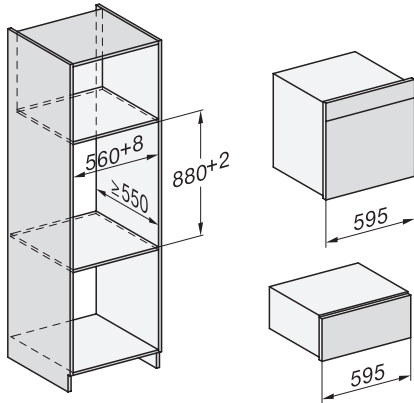

ESW7x20, DGC7x6xHCPro, DGC7x6xHCXPro Skizze

ESW7x10, EVS7010, DGC7x6xHCPro, DGC7x6xHCXPro Skizze

Einbau DGC XXL, Skizze

Einbau DGC XXL Unterbau, Skizze
Arbeitsplattenüberstand ≤ 29 mm

Verschraubung DGC XXL, Skizze

DGC7x4x Schwenkbereich der Blende, Skizze

Seitenansicht DGC XXL, Skizze
*22 mm – Glas, *23,3 mm – Edelstahl