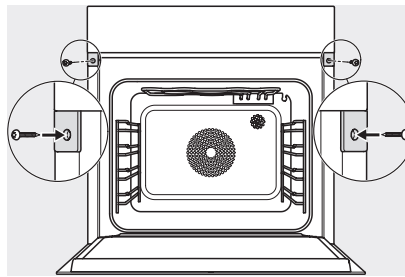

DGC 7860 HCX Pro

Griffloser Dampfbackofen

zum Dampfgaren, Backen, Braten mit kabellosem Speisethermometer + HydroClean.

DGC 7860 HCX Pro

Griffloser Dampfbackofen

zum Dampfgaren, Backen, Braten mit kabellosem Speisethermometer + HydroClean.

ESW7x20, DGC7x6xHCPro, DGC7x6xHCXPro Skizze

ESW7x10, EVS7010, DGC7x6xHCPro, DGC7x6xHCXPro Skizze

Einbau DGC XXL, Skizze

Einbau DGC XXL Unterbau, Skizze
Arbeitsplattenüberstand ≤ 29 mm

Verschraubung DGC XXL, Skizze

DGC7x4x Schwenkbereich der Blende, Skizze

Seitenansicht DGC XXL, Skizze
*22 mm – Glas, *23,3 mm – Edelstahl