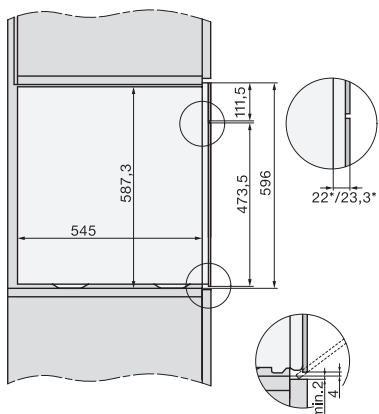

ESW7x20, DGC7x6xHCPro, DGC7x6xHCXPro Skizze

ESW7x10, EVS7010, DGC7x6xHCPro, DGC7x6xHCXPro Skizze

Einbau DGC XXL, Skizze

Einbau DGC XXL Unterbau, Skizze
Arbeitsplattenüberstand ≤ 29 mm

Verschraubung DGC XXL, Skizze

DGC7x4x Schwenkbereich der Blende, Skizze

Seitenansicht DGC XXL, Skizze
*22 mm – Glas, *23,3 mm – Edelstahl