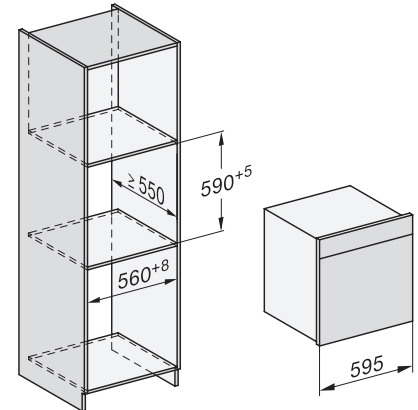

ESW7x20, DGC7x6xHCPro, DGC7x6xHCXPro Skizze

ESW7x10, EVS7010, DGC7x6xHCPro, DGC7x6xHCXPro Skizze

Einbau DGC XXL, Skizze

Einbau DGC XXL Unterbau, Skizze
Arbeitsplattenüberstand ≤ 29 mm

Verschraubung DGC XXL, Skizze

DGC7x4x Schwenkbereich der Blende, Skizze

Seitenansicht DGC XXL, Skizze
*22 mm – Glas, *23,3 mm – Edelstahl