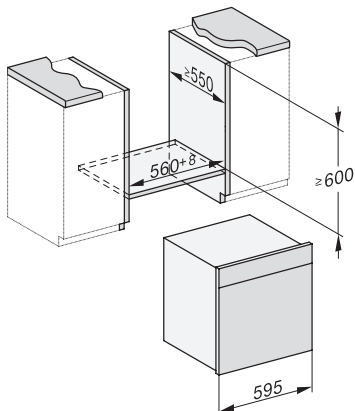

ESW7x20, DGC7x6xHCPro, DGC7x6xHCXPro Skizze

ESW7x10, EVS7010, DGC7x6xHCPro, DGC7x6xHCXPro Skizze

Einbau DGC XXL, Skizze

Einbau DGC XXL Unterbau, Skizze
Arbeitsplattenüberstand ≤ 29 mm

Verschraubung DGC XXL, Skizze

DGC7x4x Schwenkbereich der Blende, Skizze

Seitenansicht DGC XXL, Skizze
*22 mm – Glas, *23,3 mm – Edelstahl