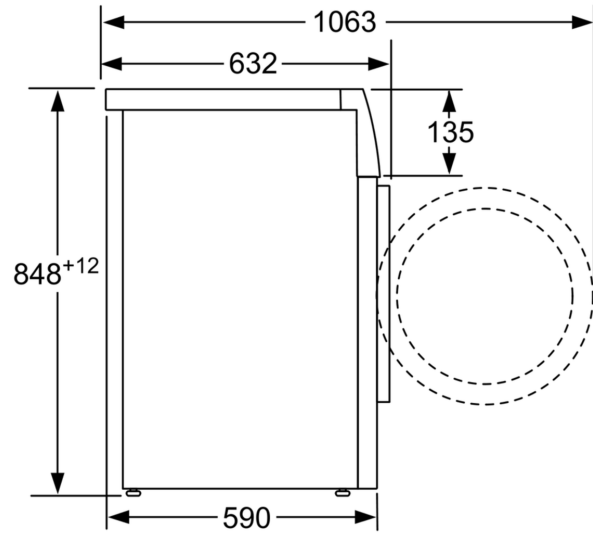

**Serie 8, Waschmaschine, Frontlader,
9 kg, 1400 U/min.
WAV28K43**

Maße in mm