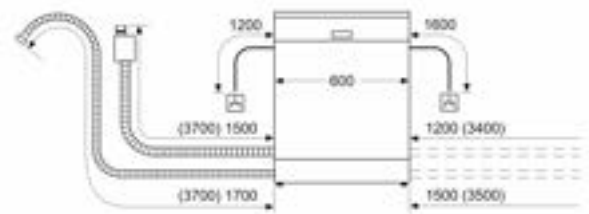

Maße

- Gerätemaße (H x B x T): 81.5 cm x 59.8 cm x 55.0 cm

¹ auf einer Energieeffizienzklassen-Skala von A bis G

²Energieverbrauch kWh/100 Betriebszyklen (im Programm Eco 50 °C)

³ Wasserverbrauch in Liter pro Betriebszyklus (im Programm Eco 50 °C)

⁴ Programmdauer im Programm Eco 50 °C

* Garantiebedingungen finden Sie unter <https://www.bosch-home.com/de/>

**Serie 8, Vollintegrierter
Geschirrspüler, 60 cm
SMD8TCX01E**

Maße in mm

▲ Steckdose
() Werte mit Verlängerungsatz