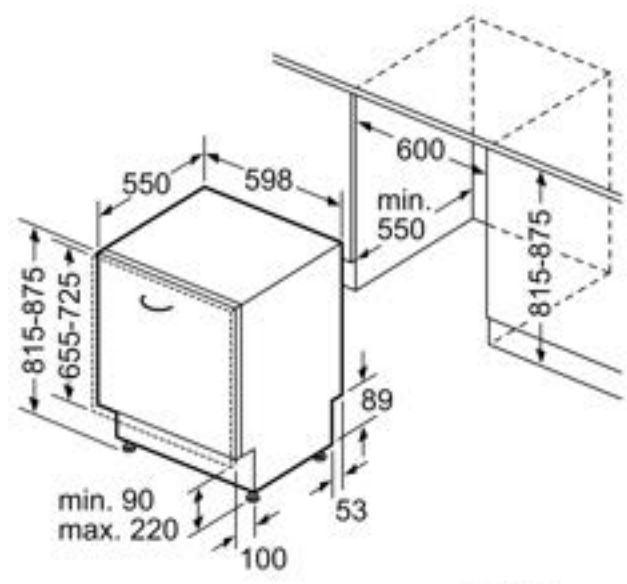

Energieeffizienzklasse:A
Energieverbrauch des Eco 50°C Programm pro 100 Betriebszyklen:	54 kWh
Anzahl Maßgedecke: 14
Wasserverbrauch: 9.5 l
Programmdauer: 4:55 h
Geräuschwert: 43 dB(A) re 1 pW
Geräusch-Effizienzklasse: B
Bauform: Einbau
Höhe der Arbeitsplatte: 0 mm
Abmessungen des Gerätes: 815 x 598 x 550 mm
Min. Nischenmaße für Installation (H x B x T):	... 815-875 x 600 x 550 mm
Tiefe bei geöffneter Tür (90°): 1150 mm
Höhenverstellbare Füße: Ja - alle von vorne
Höhenverstellung max.: 60 mm
Verstellbarer Sockel: Horizontal und Vertikal
Nettogewicht: 43.1 kg
Bruttogewicht: 45.0 kg
Anschlusswert: 2400 W
Absicherung: 10 A
Spannung: 220-240 V
Frequenz: 50; 60 Hz
Länge Anschlusskabel: 175.0 cm
Steckerart: Schuko-/Gardy mit Erdung
Länge Zulaufschlauch: 165 cm
Länge Ablaufschlauch: 190 cm
EAN-Nummer: 4242005439713
Gerätetyp: Vollintegriert

Maße

- Gerätemaße (H x B x T): 81.5 cm x 59.8 cm x 55.0 cm

¹ auf einer Energieeffizienzklassen-Skala von A bis G

²Energieverbrauch kWh/100 Betriebszyklen (im Programm Eco 50 °C)

³ Wasserverbrauch in Liter pro Betriebszyklus (im Programm Eco 50 °C)

Maße in mm