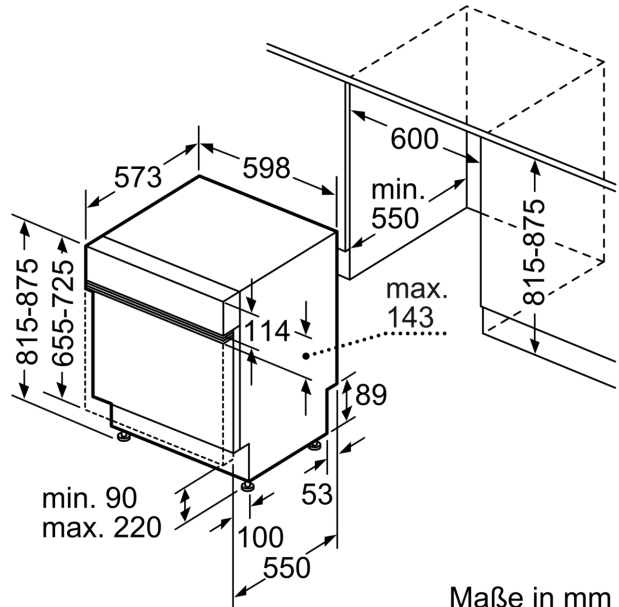

Technische Daten

Energieeffizienzklasse:B
Energieverbrauch des eco-Programms pro 100 Betriebszyklen: 65 kWh
Anzahl Maßgedecke: 14
Wasserverbrauch: 9.0 l
Programmdauer: 3:35 h
Geräuschwert: 40 dB(A) re 1 pW
Geräusch-Effizienzklasse: B
Bauform: Einbau
Höhe der Arbeitsplatte: 0 mm
Abmessungen des Gerätes: 815 x 598 x 573 mm
Min. Nischenmaße für Installation (H x B x T):	... 815-875 x 600 x 550 mm
Tiefe bei geöffneter Tür (90°): 1150 mm
Höhenverstellbare Füße: Ja - alle von vorne
Höhenverstellung max.: 60 mm
Verstellbarer Sockel: Horizontal und Vertikal
Nettogewicht: 47.2 kg
Bruttogewicht: 49.0 kg
Anschlusswert: 2400 W
Absicherung: 10 A
Spannung: 220-240 V
Frequenz: 50; 60 Hz
Länge Anschlusskabel: 175.0 cm
Steckerart: Schuko-/Gardy mit Erdung
Länge Zulaufschlauch: 165 cm
Länge Ablaufschlauch: 190 cm
EAN-Nummer: 4242005420643
Gerätetyp: Integrierbar

Maße

- Gerätemaße (H x B x T): 81.5 cm x 59.8 cm x 57.3 cm

¹ auf einer Energieeffizienzklassen-Skala von A bis G

²Energieverbrauch kWh/100 Betriebszyklen (im Programm Eco 50 °C)

³ Wasserverbrauch in Liter pro Betriebszyklus (im Programm Eco 50 °C)

⁴ Programmdauer im Programm Eco 50 °C

* Garantiebedingungen finden Sie unter <https://www.bosch-home.com/de/>

Serie 6, Teilintegrierter Geschirrspüler, 60 cm, Edelstahl SMI6ZCS16E

Maße in mm

⏏ Steckdose
() Werte mit Verlängerungssatz

Maße in mm