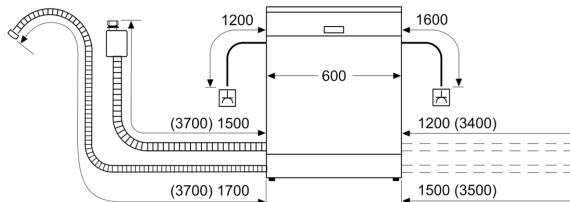

#### Korbsystem

- Flex Korbsystem
- VarioSchublade
- Höhenverstellbarer Oberkorb mit Rackmatic (3-stufig)
- Komfortrollen im Unterkorb und der 3. Beladungsebene
- Korbstopper (Rack Stopper) gegen ein Überrollen des Unterkorbes
- Umklappbare Stachelreihen im Oberkorb (2x)
- Umklappbare Stachelreihen im Unterkorb (2x)
- Tassenablage im Oberkorb (2-teilig)
- Tassenablage im Unterkorb (2-teilig)

## Serie 6, Freistehender Geschirrspüler, 60 cm, Silver Inox SMS6ECI03E

Maße in mm

⏏ Steckdose

( ) Werte mit Verlängerungssatz