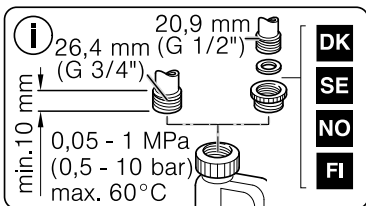

<b>de</b>	Montageanleitung	<b>sr</b>	Uputstva za montažu
<b>en</b>	Installation instructions	<b>et</b>	Paigaldusjuhised
<b>fr</b>	Notice d'installation	<b>lt</b>	Įrengimo instrukcijos
<b>nl</b>	Installatie-instructies	<b>lv</b>	Uzstādīšanas instrukcijas
<b>it</b>	Istruzioni d'installazione	<b>sk</b>	Pokyny na inštaláciu
<b>el</b>	Οδηγίες εγκατάστασης	<b>sq</b>	Udhëzimet e instalimit
<b>es</b>	Instrucciones de montaje	<b>fa</b>	دستورالعمل نصب
<b>pt</b>	Instruções de instalação	<b>ar</b>	تعليمات التركيب
<b>sv</b>	Installationsanvisningar	<b>ko</b>	설치 설명서
<b>no</b>	Installasjonsveiledning	<b>zh</b>	安装说明
<b>fi</b>	Asennusohjeet	<b>uk</b>	Інструкція з монтажу
<b>da</b>	Installationsvejledning	<b>ro</b>	Instrucțiuni de instalare
<b>tr</b>	Kurulum talimatları	<b>bg</b>	Инструкции за монтаж
<b>ru</b>	Инструкция по установке	<b>ja</b>	設置説明書
<b>cs</b>	Pokyny k instalaci	<b>he</b>	הוראות התקנה
<b>pl</b>	Instrukcje montażu	<b>id</b>	Petunjuk pemasangan
<b>hu</b>	Telepítési útmutató	<b>kk</b>	Орнату нұсқаулықтар
<b>hr</b>	Upute za instalaciju	<b>zh-hk</b>	安裝說明
<b>mk</b>	Упатства за инсталирање	<b>zh-tw</b>	安裝說明
<b>sl</b>	Navodila za montažo	<b>uz</b>	O'rnatish bo'yicha yo'riqnomalar

Ø4X36 Ø4X30

Ø4X15

Torx  
T 15

nicht einklemmen  
do not pinch  
ne pas coincer  
No doblar

Ø4X15

Torx  
T 20

**verspannen**  
**brace**  
**calar verticalement**  
**Enrasar**

Ø4X30

Torx  
T 20

Ø4X36

Ø4X15

Torx  
T 20

**Dichtheit prüfen**  
**Check for leaks**  
**Verifiez l'étanchéité**  
**Verificar la estanqueidad**

**max. 10 Nm**

**Dichtheit prüfen**  
**Check for leaks**  
**Verifiez l'étanchéité**  
**Verificar la estanqueidad**