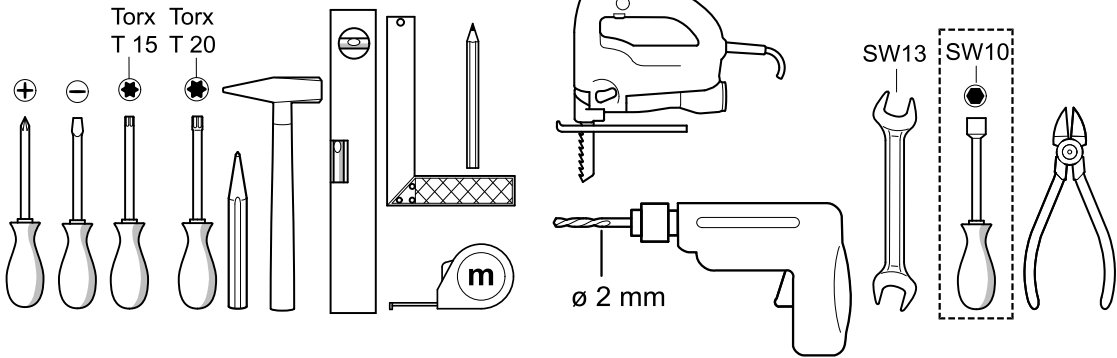

<b>de</b>	Montageanleitung	<b>sr</b>	Uputstva za montažu
<b>en</b>	Installation instructions	<b>et</b>	Paigaldusjuhised
<b>fr</b>	Notice d'installation	<b>lt</b>	Įrengimo instrukcijos
<b>nl</b>	Installatie-instructies	<b>lv</b>	Uzstādīšanas instrukcijas
<b>it</b>	Istruzioni d'installazione	<b>sk</b>	Pokyny na inštaláciu
<b>el</b>	Οδηγίες εγκατάστασης	<b>sq</b>	Udhëzimet e instalimit
<b>es</b>	Instrucciones de montaje	<b>fa</b>	دستورالعمل نصب
<b>pt</b>	Instruções de instalação	<b>ar</b>	تعليمات التركيب
<b>sv</b>	Installationsanvisningar	<b>ko</b>	설치 설명서
<b>no</b>	Installasjonsveiledning	<b>zh</b>	安装说明
<b>fi</b>	Asennusohjeet	<b>uk</b>	Інструкція з монтажу
<b>da</b>	Installationsvejledning	<b>ro</b>	Instrucțiuni de instalare
<b>tr</b>	Kurulum talimatları	<b>bg</b>	Инструкции за монтаж
<b>ru</b>	Инструкция по установке	<b>ja</b>	設置説明書
<b>cs</b>	Pokyny k instalaci	<b>he</b>	הוראות התקנה
<b>pl</b>	Instrukcje montażu	<b>id</b>	Petunjuk pemasangan
<b>hu</b>	Telepítési útmutató	<b>kk</b>	Орнату нұсқаулықтар
<b>hr</b>	Upute za instalaciju	<b>zh-hk</b>	安裝說明
<b>mk</b>	Упатства за инсталирање	<b>zh-tw</b>	安裝說明
<b>sl</b>	Navodila za montažo	<b>uz</b>	O'rnatish bo'yicha yo'riqnomalar

Ø4X36 Ø4X30

Ø4X15

Torx  
T 15

nicht einklemmen  
do not pinch  
ne pas coincer  
No doblar

Ø4X15

Torx  
T 20

**verspannen**  
**brace**  
**calar verticalement**  
**Enrasar**

Ø4X30

Torx  
T 20

Ø4X36

Ø4X15

Torx  
T 20

**Dichtheit prüfen**  
**Check for leaks**  
**Verifiez l'étanchéité**  
**Verificar la estanqueidad**

**max. 10 Nm**

**Dichtheit prüfen**  
**Check for leaks**  
**Verifiez l'étanchéité**  
**Verificar la estanqueidad**