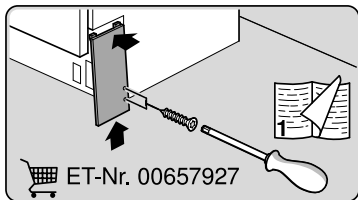

Torx  
T 20

Ø4X36

Ø4X15

Torx  
T 20

**Dichtheit prüfen**  
**Check for leaks**  
**Verifiez l'étanchéité**  
**Verificar la estanqueidad**

**max. 10 Nm**

**Dichtheit prüfen**  
**Check for leaks**  
**Verifiez l'étanchéité**  
**Verificar la estanqueidad**