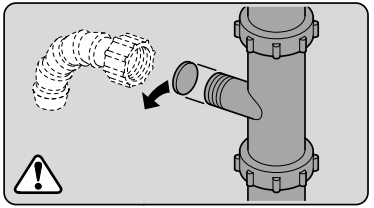

Torx  
T 20

Ø4X36

Ø4X15

Torx  
T 20

**Dichtheit prüfen**  
**Check for leaks**  
**Verifiez l'étanchéité**  
**Verificar la estanqueidad**

**max. 10 Nm**

**Dichtheit prüfen**  
**Check for leaks**  
**Verifiez l'étanchéité**  
**Verificar la estanqueidad**