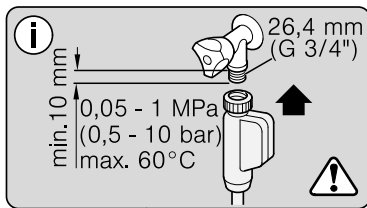

Torx  
T 20

Ø4X36

Ø4X15

Torx  
T 20

**Dichtheit prüfen**  
**Check for leaks**  
**Verifiez l'étanchéité**  
**Verificar la estanqueidad**

**max. 10 Nm**

**Dichtheit prüfen**  
**Check for leaks**  
**Verifiez l'étanchéité**  
**Verificar la estanqueidad**