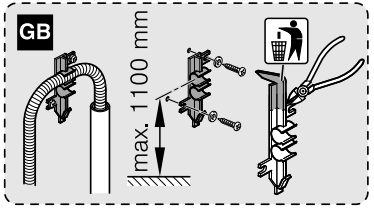

Torx  
T 20

Ø4X36

Ø4X15

Torx  
T 20

**Dichtheit prüfen**  
**Check for leaks**  
**Verifiez l'étanchéité**  
**Verificar la estanqueidad**

**max. 10 Nm**

**Dichtheit prüfen**  
**Check for leaks**  
**Verifiez l'étanchéité**  
**Verificar la estanqueidad**