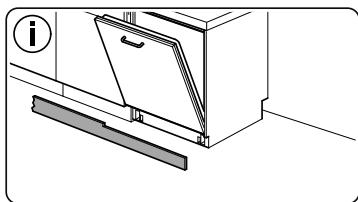

Torx  
T 20

Ø4X36

Ø4X15

Torx  
T 20

**Dichtheit prüfen**  
**Check for leaks**  
**Verifiez l'étanchéité**  
**Verificar la estanqueidad**

**max. 10 Nm**

**Dichtheit prüfen**  
**Check for leaks**  
**Verifiez l'étanchéité**  
**Verificar la estanqueidad**