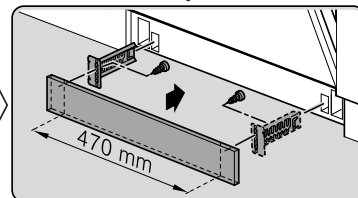

Torx  
T 20

Ø4X36

Ø4X15

Torx  
T 20

**Dichtheit prüfen**  
**Check for leaks**  
**Verifiez l'étanchéité**  
**Verificar la estanqueidad**

**max. 10 Nm**

**Dichtheit prüfen**  
**Check for leaks**  
**Verifiez l'étanchéité**  
**Verificar la estanqueidad**