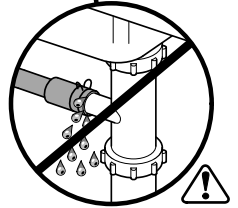

Torx  
T 20

Ø4X36

Ø4X15

Torx  
T 20

**Dichtheit prüfen**  
**Check for leaks**  
**Verifiez l'étanchéité**  
**Verificar la estanqueidad**

**max. 10 Nm**

**Dichtheit prüfen**  
**Check for leaks**  
**Verifiez l'étanchéité**  
**Verificar la estanqueidad**