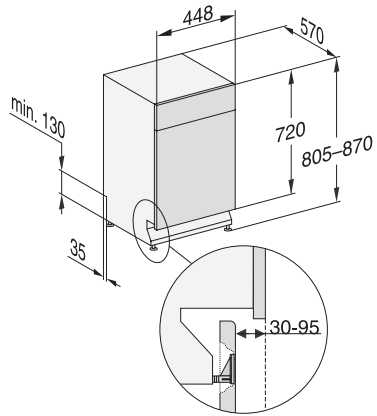

G 5940 SCU SL
 Unterbau-Geschirrspüler 45cm
 mit Vernetzung für noch mehr Komfort.

EAN: 4002516604471 / Materialnummer: 12142770 / Alte Materialnummer: 21594037D

Pasta/Paella	•
Ohne Oberkorb 65°C	•
Biergläser warm	•
Gerätepflege	•
Spüloptionen	
Kurz	•
IntenseZone	•
Express	•
Extra sauber	•
Extra trocken	•
Korbgestaltung	
Besteckunterbringung	MultiFlex-Schublade 45er
FlexCare-Gläserhalter	2
Korbgestaltung	MaxiComfort 45 cm
Anzahl Maßgedecke	9
Sicherheit	
Waterproof-System	•
Kindersicherung	•
Technische Daten	
Nischenbreite minimal in mm	450
Nischenbreite maximal in mm	450
Nischenhöhe minimal in mm	805
Nischenhöhe maximal in mm	870
Niscentiefe in mm	570
Gerätebreite in mm	448
Gerätehöhe in mm	805
Gerätetiefe in mm	570
Gerätetiefe bei geöffneter Tür in cm	116,5
Nettogewicht in kg	41,6
Gesamtanschlusswert in kW	2,00
Spannung in V	230
Absicherung in A	10
Phasenanzahl	1
Elektrische Frequenz Standard	50
Länge Wasserzulaufschlauch in m	1,50
Länge Wasserablaufschlauch in m	1,50
Länge der elektrischen Zuleitung in m	1,70
Verfügbare Displaysprachen	
Verfügbare Displaysprachen durch MultiLingua	deutsch, english, español, français, italiano, niederlands, português, türkçe

G 5940 SCU SL
Unterbau-Geschirrspüler 45cm
mit Vernetzung für noch mehr Komfort.

G7000, unterbau, Einbauskitze, 45cm (Skizze)

1) Gerätehöhe max. 930 mm mit Umbausatz Sockelhöhe –
1 (Material-Nr. 6.394.761)

G7000, unterbau, Einbauskitze, 45cm (Skizze)