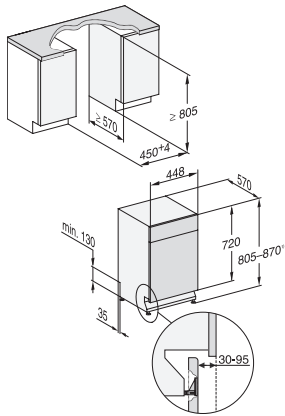

G 5940 SCU SL
 Unterbau-Geschirrspüler 45cm
 mit Vernetzung für noch mehr Komfort.

EAN: 4002516604471 / Materialnummer: 12142770 / Alte Materialnummer: 21594037D

Pasta/Paella	•
Ohne Oberkorb 65°C	•
Biergläser warm	•
Gerätepflege	•
Spüloptionen	
Kurz	•
IntenseZone	•
Express	•
Extra sauber	•
Extra trocken	•
Korbgestaltung	
Besteckunterbringung	MultiFlex-Schublade 45er
FlexCare-Gläserhalter	2
Korbgestaltung	MaxiComfort 45 cm
Anzahl Maßgedecke	9
Sicherheit	
Waterproof-System	•
Kindersicherung	•
Technische Daten	
Nischenbreite minimal in mm	450
Nischenbreite maximal in mm	450
Nischenhöhe minimal in mm	805
Nischenhöhe maximal in mm	870
Niscentiefe in mm	570
Gerätebreite in mm	448
Gerätehöhe in mm	805
Gerätetiefe in mm	570
Gerätetiefe bei geöffneter Tür in cm	116,5
Nettogewicht in kg	41,6
Gesamtanschlusswert in kW	2,00
Spannung in V	230
Absicherung in A	10
Phasenanzahl	1
Elektrische Frequenz Standard	50
Länge Wasserzulaufschlauch in m	1,50
Länge Wasserablaufschlauch in m	1,50
Länge der elektrischen Zuleitung in m	1,70
Verfügbare Displaysprachen	
Verfügbare Displaysprachen durch MultiLingua	deutsch, english, español, français, italiano, niederlands, português, türkçe

G 5940 SCU SL
Unterbau-Geschirrspüler 45cm
mit Vernetzung für noch mehr Komfort.

G7000, unterbau, Einbauskitze, 45cm (Skizze)

1) Gerätehöhe max. 930 mm mit Umbausatz Sockelhöhe –
1 (Material-Nr. 6.394.761)

G7000, unterbau, Einbauskitze, 45cm (Skizze)