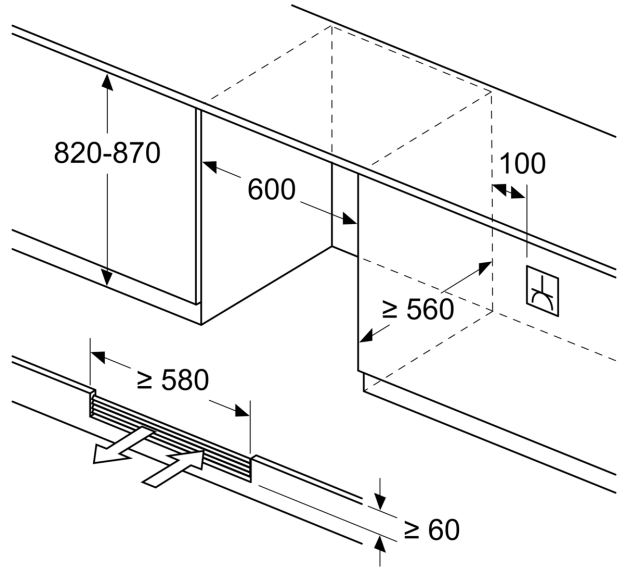

WEINLAGERN

- Anzahl der Temperaturzonen: 2
- Temperaturbereich: 5-20 °C Temperaturbereich: 5-20 °C
- Anzahl Holzroste Kühlen: 3 Stck

Technische Informationen

- Sockelaggregat – Be- und Entlüftung komplett durch den Sockel!
Sockelhöhe mind. 10 cm
- Türöffnungswinkel 115°
- Gerät abschließbar: Nein
- Sockelhöhe verstellbar von 10,2 bis 18,1 cm
- Türanschlag rechts, wechselbar

Maße

- Nischenmaße (H x B x T): 82.0 cm x 60.0 cm x 56.0 cm
- Gerätemaße (H x B x T): 81.8 cm x 59.8 cm x 58.1 cm
- Dieses Gerät ist ausschliesslich zur Lagerung von Wein bestimmt

Zubehör

Sonderzubehör

Umwelt und Sicherheit

- Bauform: Unterbaugerät, dekorfähig

**Serie 6, Weinkühlschrank mit
Glastür, 82 x 60 cm
KUW21AHG0**

Maße in mm

Maße in mm

Maße in mm