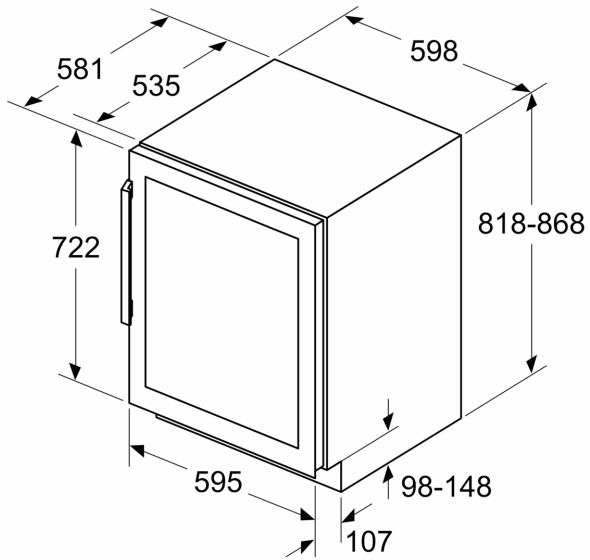

WEINLAGERN

- Anzahl der Temperaturzonen: 2
- Temperaturbereich: 5-20 °C Temperaturbereich: 5-20 °C
- Anzahl Holzroste Kühlen: 3 Stck

Technische Informationen

- Sockelaggregat – Be- und Entlüftung komplett durch den Sockel!
Sockelhöhe mind. 10 cm
- Türöffnungswinkel 115°
- Gerät abschließbar: Nein
- Sockelhöhe verstellbar von 10,2 bis 18,1 cm
- Türanschlag rechts, wechselbar

Maße

- Nischenmaße (H x B x T): 82.0 cm x 60.0 cm x 56.0 cm
- Gerätemaße (H x B x T): 81.8 cm x 59.8 cm x 58.1 cm
- Dieses Gerät ist ausschliesslich zur Lagerung von Wein bestimmt

Zubehör

Sonderzubehör

Umwelt und Sicherheit

- Bauform: Unterbaugerät, dekorfähig

**Serie 6, Weinkühlschrank mit
Glastür, 82 x 60 cm
KUW21AHG0**

Maße in mm

Maße in mm

Maße in mm